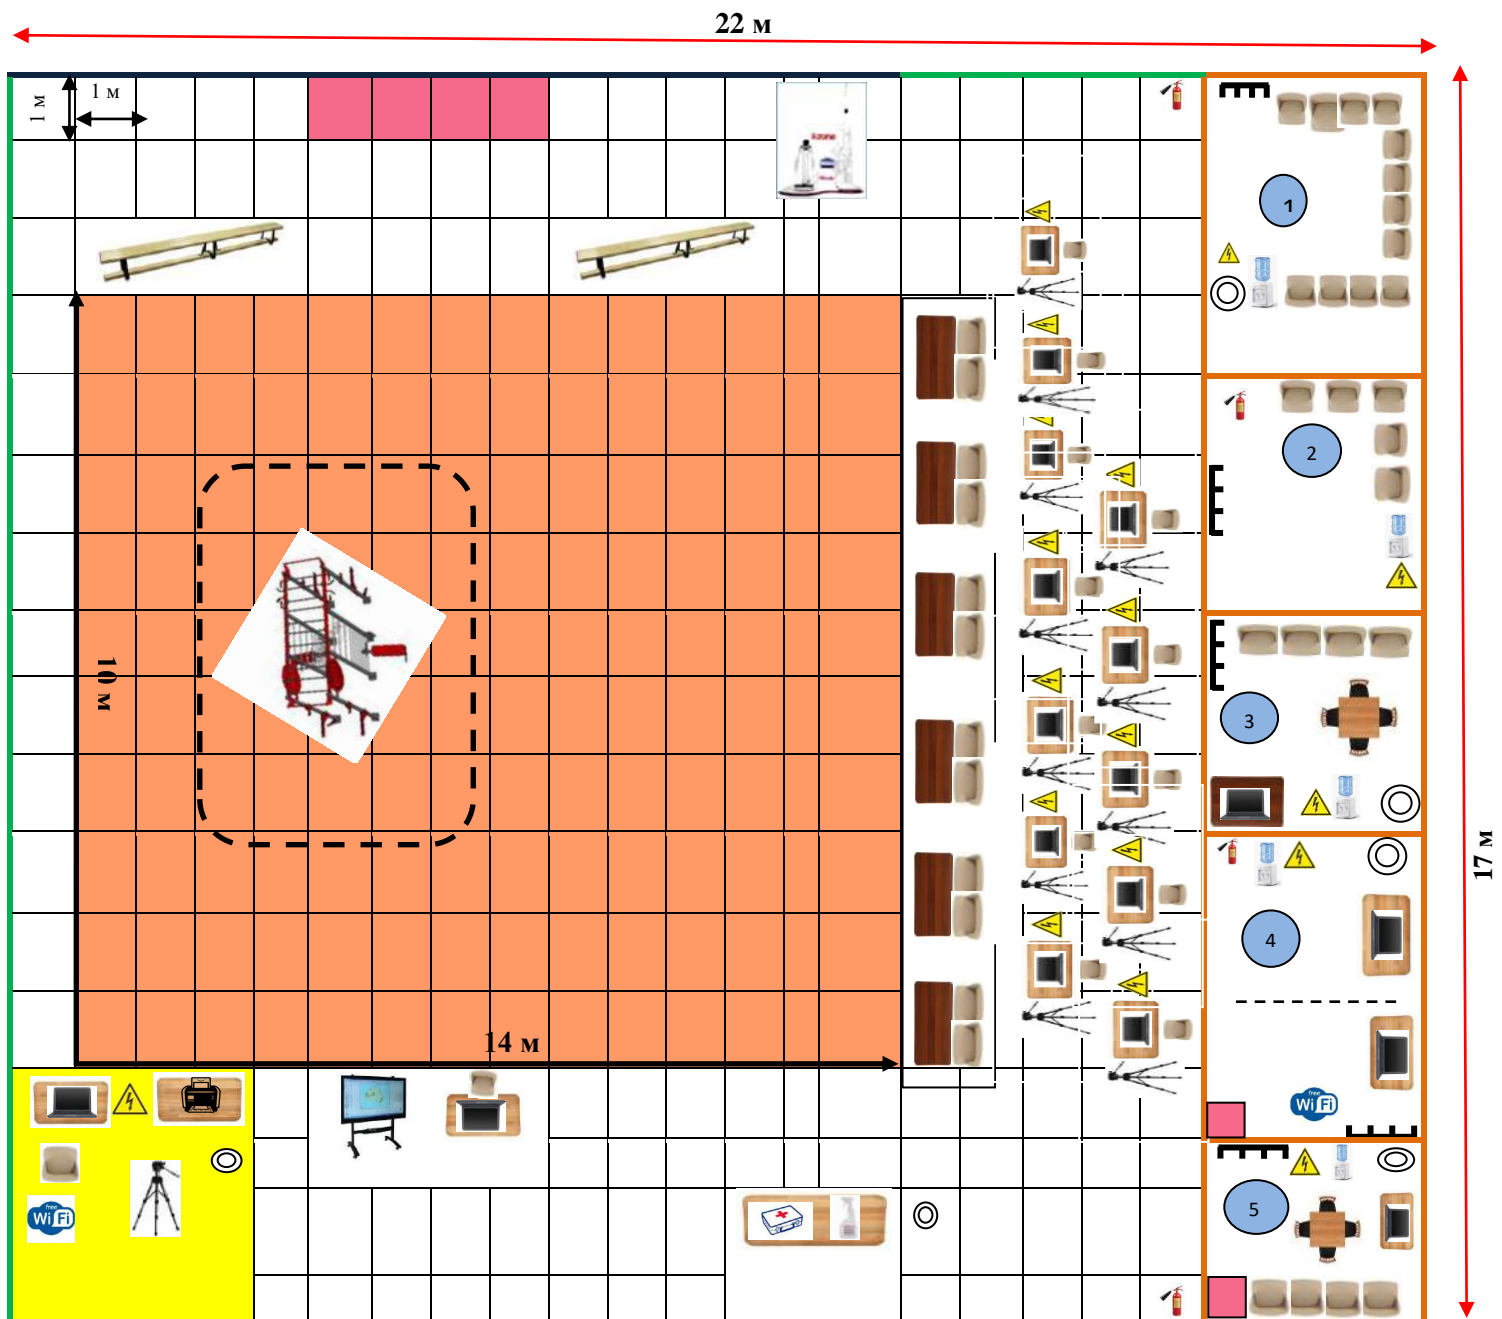

Особенности застройки площадки в разных соревновательных линейках

Наполняемость площадки оргтехникой, специальным оборудованием и спортивным инвентарем производится согласно инфраструктурного листа соответствующей линейки (основная группа, юниоры, межвуз, навыки мудрых).

Комната №4 в указанной комплектации необходима только для основной группы. Все остальные линейки в комнате №4 размещают волонтеров-актеров участвующих в проведении чемпионата.

При организации чемпионата необходимо обеспечить максимальную близость всех обозначенных помещений с конкурсной площадкой.

Условные обозначения

	Демонстрационная площадка		Панель из оргстекла h 2,5 м		Огнетушитель
	Многофункциональная рама (МФР)		Ограждение h 2 м		Розетка 220 W, пилот 6 розеток
	Анализатор состава тела		Панель закрытая h 2,5 м		Вешалка
	Стеллаж		Стул		Мусорная корзина
	Фотоаппарат на штативе		Стол 1000*700		Куллер
	Компьютер		Стол 600*800		Место ТЭПа площадки
	Принтер		Гимнастическая скамейка		Комната волонтеров (дистанционный урок)
	Комната конкурсантов (основная группа)		Комната экспертов (юниоры)		Комната экспертов (основная группа)
	Комната конкурсантов (юниоры)		Сеть Wi-Fi/ проводной интернет		Мобильная смарт панель
	Аптечка		Средство дезинфекции		