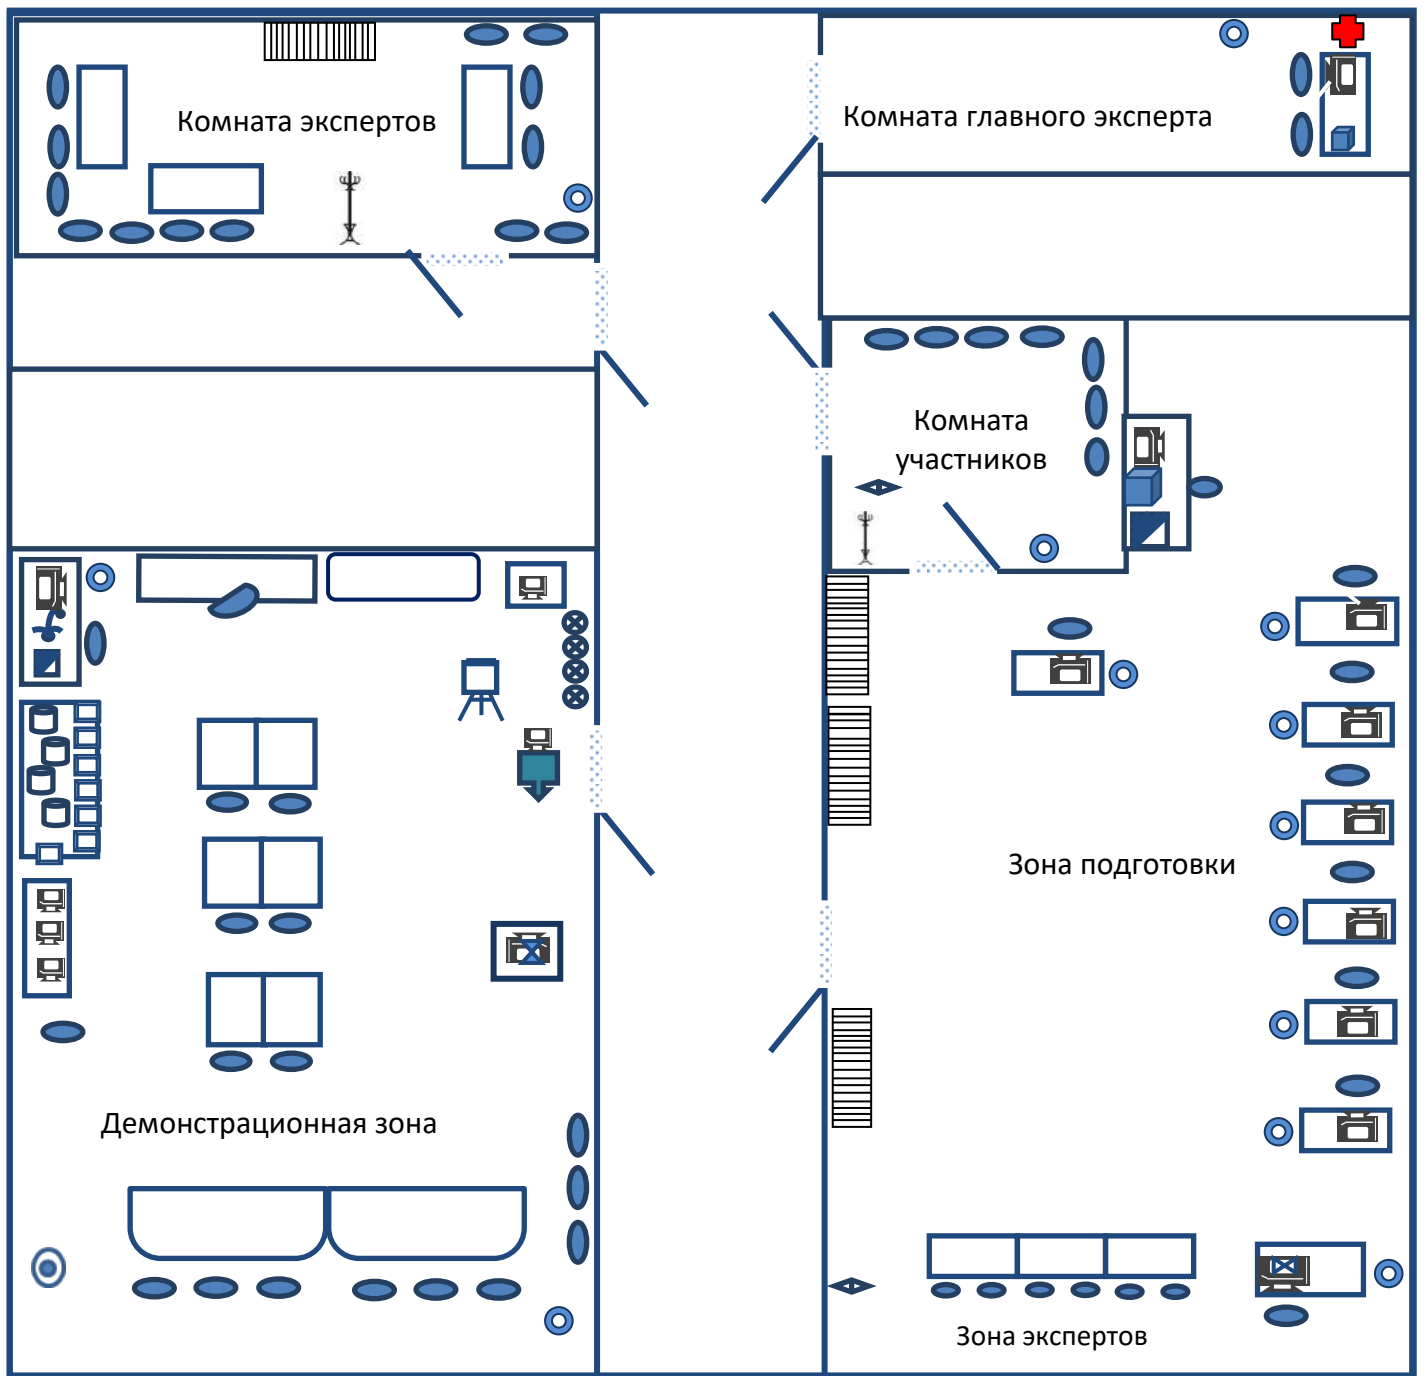

План застройки компетенции «Преподавание в младших классах»

Условные обозначения:

- | | | | |
|--|---------------------------------------|--|---|
| | - Интерактивный дисплей | | - Стеллаж на м/к односторонний, выставочный |
| | - Интерактивная доска SmartBoard | | - Мини лаборатория |
| | - Стол письменный (800*570*750 мм) | | - Микроскоп |
| | - Стол двухтумбовый (1500*600*750 мм) | | - Доска Флипчарт формат А1 |
| | - Парта ученическая одноместная | | - Таймер |
| | - Стол закругленный (1500*500*750 мм) | | - Планшет |
| | - Стол мобильный (1600*650*760 мм) | | - Аптечка |
| | - Стул | | - Принтер А4, черно-белый |
| | - Ноутбук | | - Принтер А4, цветной |
| | - Мусорная корзина | | - Огнетушитель |
| | - Документ-камера | | - Дверь |
| | - Вешалка | | - Кулер |
| | - Умный пол | | |