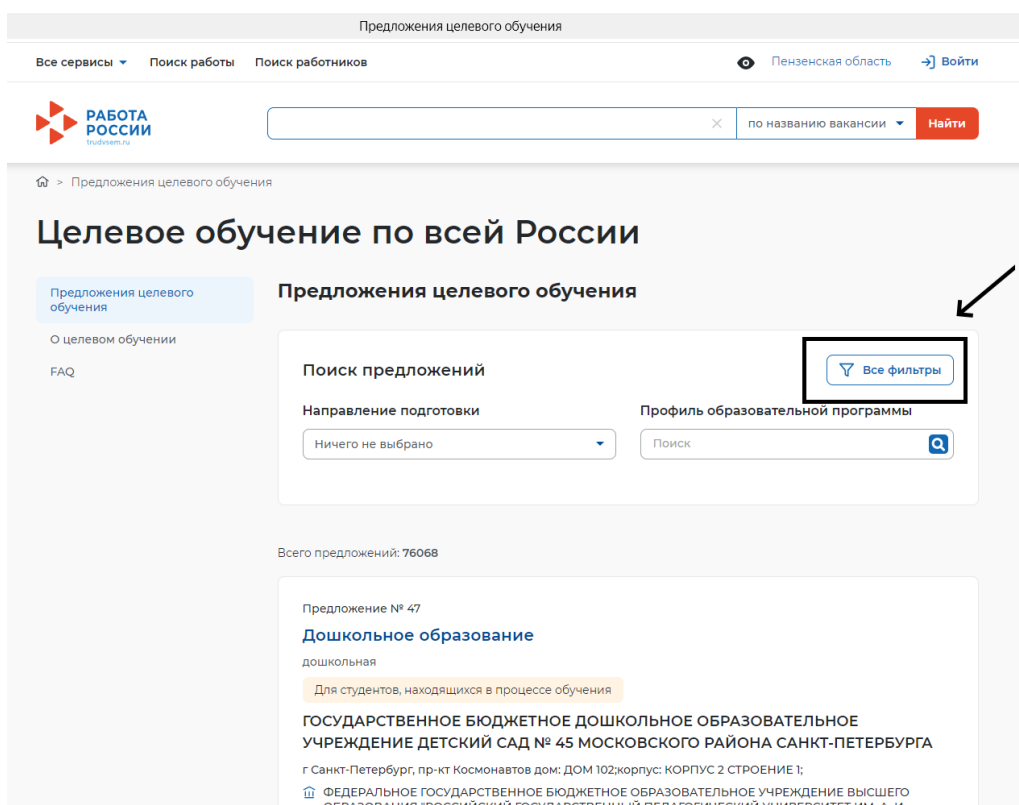

2. В появившемся окне нажимаем на раздел “Целевое обучение”

Работа России Общероссийская база вакансий и резюме - trudvsem.ru

Все сервисы Поиск работы Поиск работников Пензенская область Войти

ВСЕРОССИЙСКАЯ ЯРМАРКА ТРУДОУСТРОЙСТВА 2024 [Подобная информация](#)

РАБОТА РОССИИ
trudvsem.ru

Соискателю Работодателю

Найдите работу вашей мечты в любой точке России

Начните поиск [Найти](#)

Часто ищут: [Свежие вакансии](#) [Вакансии от работодателей](#) [Работа в Москве](#) [Прямые вакансии](#) [Вакансии центров занятости](#) [Работа без опыта](#) [Работа на Дальнем Востоке](#)

ЦЕЛЕВОЕ ОБУЧЕНИЕ НА ПОРТАЛЕ «РАБОТА РОССИИ» [Подобная информация](#)

3. В появившемся окне нажимаем на раздел “Начать работу”

4. Попали в раздел “Целевое обучение” нажимаем Все фильтры.

5. Заполняем правильно графы. На картинке только пример!